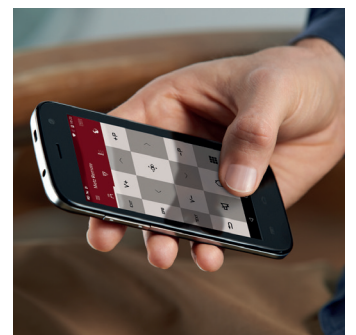

Metz CUBUS compact

Großes Fernsehen, kompakt gemacht.

* nur 40". Edge-LED bei 32".

Der CUBUS compact verbindet Eleganz und Technik auf kleinstem Raum. Ein wertiger drehbarer Glas-Mittelfuß verleiht dem kompakten Gerät einen soliden Stand. In beiden Größen liefert er brillante Farben und erstklassige Kontraste in Full HD und unterstützt HDR10 sowie HLG für höchste Farbtreue. Auch die übrige Ausstattung sucht in diesem Format ihresgleichen: So sorgt ein einzigartiges Frontlautsprechersystem mit MetzSoundPro-Technologie für satten Klang und klare Sprachverständlichkeit. Über einen Pay-TV-fähigen Triple Twin Tuner, USB-Aufnahme- und Timeshift-Funktionen sowie HbbTV bietet er umfassenden TV-Komfort. Drei HDMI- und zwei USB-Schnittstellen nebst Bluetooth, LAN und WLAN und vielfältige Audioanschlüsse garantieren zusätzliche Flexibilität. Damit ist er perfekt für alle, die einen kompakten Fernseher suchen, ohne auf den Komfort einer Premium-Ausstattung zu verzichten.

Der formschöne drehbare Glasfuß in Schwarz verleiht ihm stabilen Stand.

Graphitgraues Akustikvlies mit Zierblende aus gebürstetem Aluminium in Schwarz Brillant und umlaufendem schwarzen Aluminiumrahmen.

Die übersichtliche Fernbedienung RM18 in Schwarz findet ihr Gegenstück im ebenso aufgeräumten Menü.

Mit der App MetzRemote kann intuitiv via Smartphone oder Tablet gesteuert werden. Jetzt im App Store oder Google Play Store downloaden.