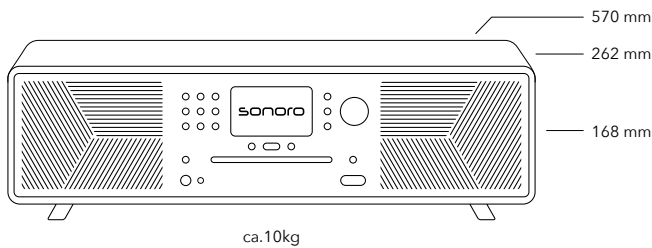

amazon music

qobuz

deezer

sonoro

GERMAN AUDIO DESIGN
www.sonoro.com

MEISTERSTÜCK (Gen.2)

DESIGN

Handgeschliffenes Holzgehäuse mit hochwertigem Lack veredelt. Lasergeschnittene, aus einem Stück hergestellte Aluminiumfront mit schwebender Optik und ikonischem Design. Gestaltet und entwickelt in Deutschland.

PRODUKTHIGHLIGHTS

- Detailreicher Stereoklang (2.1 System) mit Dynamic Bass Funktion (für eine optimierte Basswiedergabe)
- 4 Zoll großes Display mit optimiertem Kontrast
- Neue intuitive Benutzerführung
- Steuerung über die sonoro audio App
- Zahlreiche Anschlussmöglichkeiten (HDMI (eARC), USB-A, USB-C, Optischer Digitaleingang, Aux-In, etc.)
- Apple AirPlay, Google Cast
- Raumkorrektur-App zur Minimierung von Raummoden
- Smart Home Ready (Busch-free@home, KNX, Gira X1)