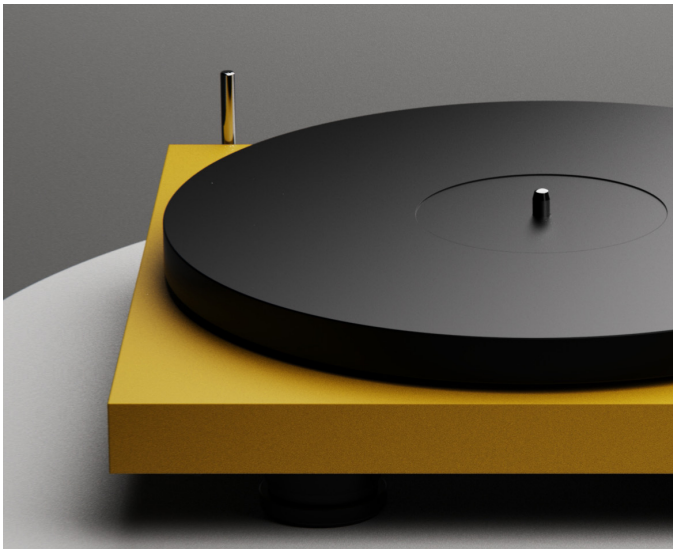

## Premium-Tonarm

Der Plattenspieler Debut EVO 2 verfügt über einen hochwertigen 8,6-Zoll-Tonarm aus Kohlefaser mit einer massiven Lagerkonstruktion aus Aluminium. Das reibungsarme Tonarmlager garantiert eine präzise, stabile und genaue Abtastung. Kohlefaser verleiht dem Tonarm eine hohe Steifigkeit und hält gleichzeitig das Gewicht sehr niedrig.

Das einteilige Design aus Tonarm und Headshell verhindert unerwünschte Resonanzen und bietet eine solide Verbindung mit dem Tonabnehmer.

Dieser hervorragend gebaute Tonarm liefert eine unglaubliche Klangqualität mit einer überzeugenden Klangbühne.

### Tonarmrohr aus Kohlefaser

Supersteifes und leichtes einteiliges 8,6-Zoll Carbon-Tonarmdesign.

### Massives reibungsarmes Tonarmlager

Das präzise CNC gefräste Tonarmlager bietet geringste Reibung und beste Stabilität.