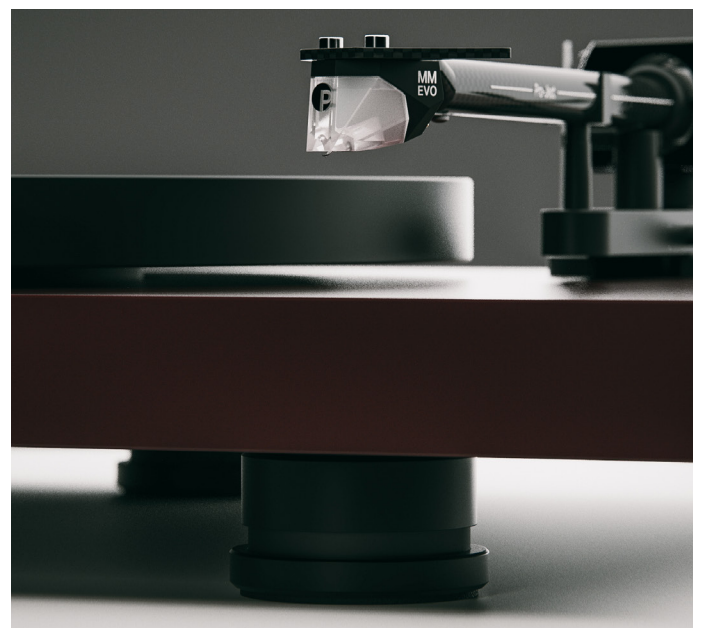

### Höhenverstellbare, gedämpfte Füße

Der neue Debut EVO 2 steht auf drei höhenverstellbaren, gedämpften Füßen, um den perfekten Stand zu gewährleisten. Durch die Verwendung von drei Füßen können wir die Stabilität auf unebenen Flächen erhöhen, denn ein perfekt waagrecht ausgerichteter Plattenspieler ist für echten High-End-Sound unerlässlich.