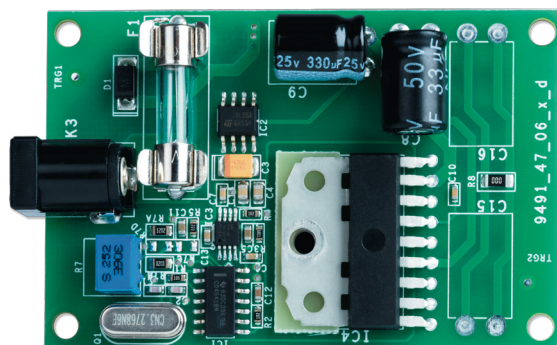

Premium DC/AC-Stromgenerator

In allen unseren Plattenspielern verwenden wir ein „billig aussehendes“ Schaltnetzteil. Wir machen das, da im Inneren des Plattentellers ein präziser, gleichstrombetriebener Wechselstromgenerator verwendet wird, der den Motor antreibt.

Damit erzeugen wir eine völlig neue Sinuswelle. Dies garantiert eine sehr saubere Leistung, was zu einer verbesserten Geschwindigkeitsstabilität führt.