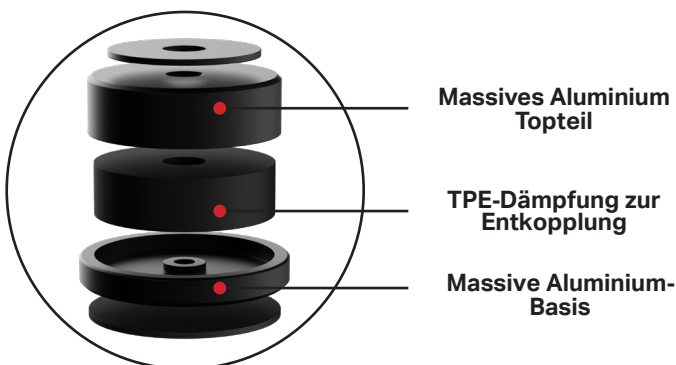

### Höhenverstellbare, gedämpfte Füße

Der neue Debut EVO 2 steht auf drei höhenverstellbaren, gedämpften Füßen, um den perfekten Stand zu gewährleisten. Durch die Verwendung von drei Füßen können wir die Stabilität auf unebenen Flächen erhöhen, denn ein perfekt waagrecht ausgerichteter Plattenspieler ist für echten High-End-Sound unerlässlich.