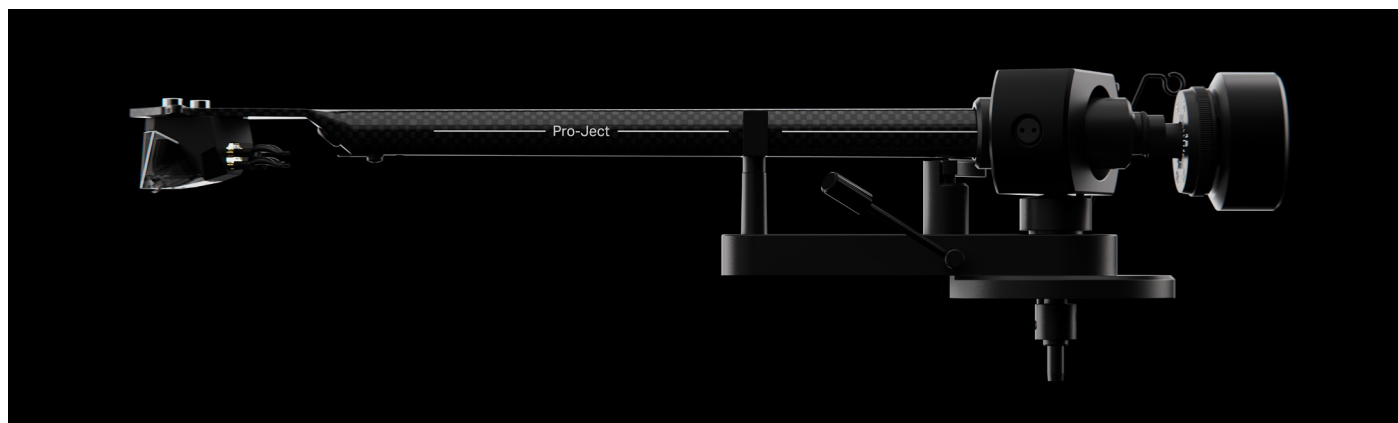

Premium-Tonarm

Der Plattenspieler Debut EVO 2 verfügt über einen hochwertigen 8,6-Zoll-Tonarm aus Kohlefaser mit einer massiven Lagerkonstruktion aus Aluminium. Das reibungsarme Tonarmlager garantiert eine präzise, stabile und genaue Abtastung. Kohlefaser verleiht dem Tonarm eine hohe Steifigkeit und hält gleichzeitig das Gewicht sehr niedrig.

Das einteilige Design aus Tonarm und Headshell verhindert unerwünschte Resonanzen und bietet eine solide Verbindung mit dem Tonabnehmer.

Dieser hervorragend gebaute Tonarm liefert eine unglaubliche Klangqualität mit einer überzeugenden Klangbühne.

Adaptiver Anti-Skating-Mechanismus

Da die Skating-Kraft zwischen den inneren und äußeren Rillen der Schallplatte variiert, passt sich unser Anti-Skating-Mechanismus entsprechend an.

Tonarmrohr aus Kohlefaser

Supersteifes und leichtes einteiliges 8,6-Zoll Carbon-Tonarmdesign.

Massives reibungsarmes Tonarmlager

Das präzise CNC gefräste Tonarmlager bietet geringste Reibung und beste Stabilität.