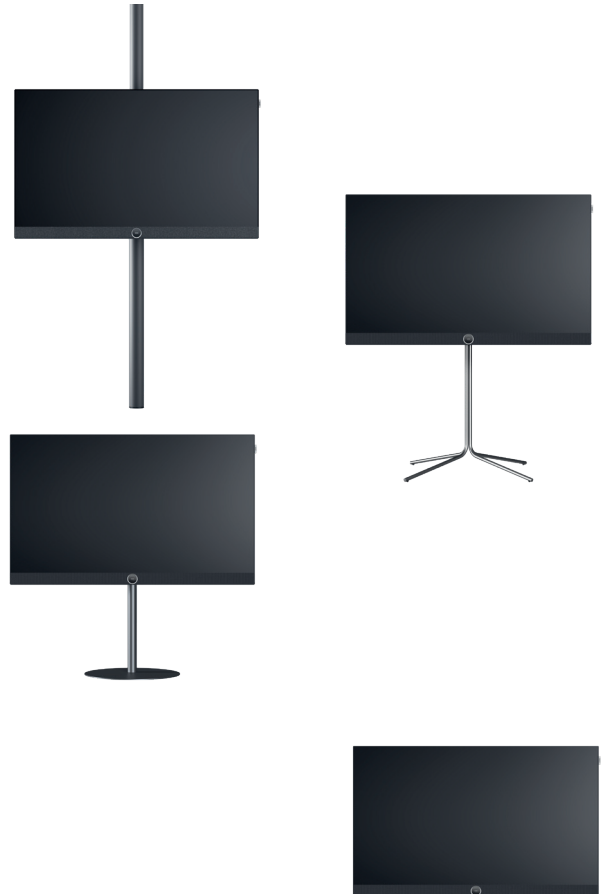

flache Montage

wall mount slim 221

callas 32: B* x H x TP / TG = 72,5 x 45,6 x 7,9 / 8,4

flache Montage

Angaben in cm: B = Breite, H = Höhe, TP = Tiefe Produkt, TG = Tiefe Gesamt. Technische Änderungen und Irrtümer vorbehalten.
* Im Bereich des seitlich angebrachten Loewe-Clips kann sich die Breite des TV-Gerätes je nach Gerätetyp um bis zu 1 cm erhöhen.