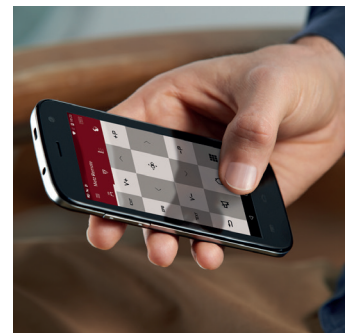

Metz LUNIS

Aufsehenerregend in jedem Moment.

Brillantes Design und exzellente Technik in Premium-Qualität – Der LUNIS liefert in jedem Format ein einzigartiges TV-Erlebnis. Das Premium-OLED-Display in UHD-Auflösung mit allen wesentlichen HDR-Standards sorgt für lebensechte Farbdarstellung und brillante Kontraste. Über sein MetzSoundPro 3-Wege-Teilaktivsystem mit sechs Lautsprechern und einem Subwoofer stellt er den aufsehenerregenden Bildern auch eine beeindruckende Klangqualität zur Seite. Darüber hinaus verfügt er auch technisch über die bewährte Metz-Classic-Vollausstattung: Sein integrierter Twin-Multi-Tuner empfängt TV-Programme auf allen verfügbaren Empfangswegen. So zeichnet er auch mehrere Programme gleichzeitig auf seinem integrierten Digitalrekorder mit 1-TB-Festplattenkapazität auf – oder pausiert das laufende Fernsehprogramm mit nur einem Tastendruck der edlen RM19-Fernbedienung in Aluminium-Optik. Auch USB-, Bluetooth-, LAN- und WLAN-Konnektivität gehören zum Leistungsspektrum.

Der drehbare Tischfuß mit wertigsten Materialien: Massives Aluminium auf einer soliden Glasplatte.

Akustikvlies in Schwarz mit Zierblende aus gebürstetem Aluminium in Schwarz Brillant.

Mit der edlen Fernbedienung RM19, die über eine Echtmetalloberfläche aus gebürstetem Aluminium verfügt, können Sie intuitiv und komfortabel bedienen.